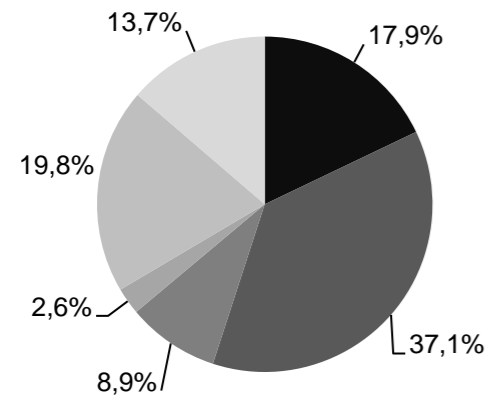

Energieträgermix Dahner Felsenland1

Ökostromprodukt

Normalstromprodukt

Energieträger Mix Deutschland

Umweltauswirkungen:

CO 2-Emission
Radioaktiver Abfall

1) Quelle Verbandsgemeindewerke Dahner Felsenland
 2) Gilt für alle Produkte mit einem Erzeugungsanteil von 100 % Erneuerbarer Energien
 3) Quelle: BDEW – Bundesverband der Energie- und Wasserwirtschaft e.V.
 4) Quelle BDEW