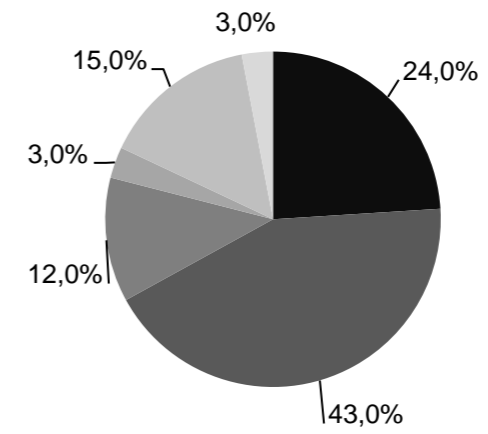

Energieträgermix Dahner Felsenland1

Ökostromprodukt

Normalstromprodukt

Energieträger Mix Deutschland

Umweltauswirkungen:

CO 2-Emission
Radioaktiver Abfall

1) Quelle Verbandsgemeindewerke Dahner Felsenland
 2) Gilt für alle Produkte mit einem Erzeugungsanteil von 100 % Erneuerbarer Energien
 3) Quelle: BDEW – Bundesverband der Energie- und Wasserwirtschaft e.V.
 4) Quelle BDEW