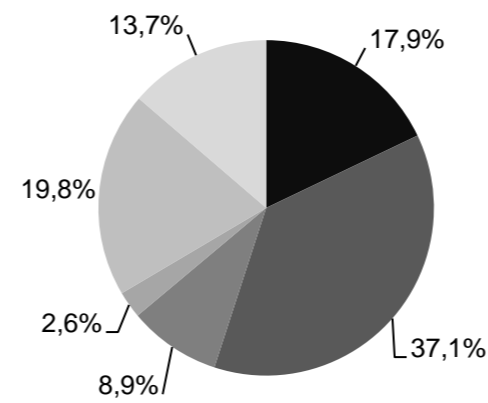

Energieträgermix Dahner Felsenland1

Ökostromprodukt

Normalstromprodukt

Energieträger Mix Deutschland

Umweltauswirkungen:

CO 2-Emission
Radioaktiver Abfall

1) Quelle Verbandsgemeindewerke Dahner Felsenland
 2) Gilt für alle Produkte mit einem Erzeugungsanteil von 100 % Erneuerbarer Energien
 3) Quelle: BDEW – Bundesverband der Energie- und Wasserwirtschaft e.V.
 4) Quelle BDEW