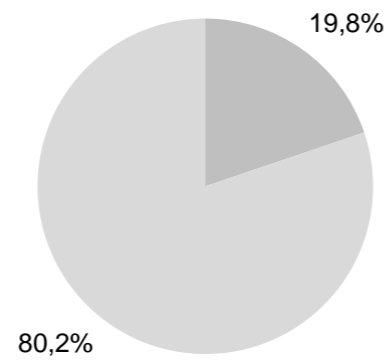

Energieträgermix Dahner Felsenland1

Ökostromprodukt

Normalstromprodukt

Energieträger Mix Deutschland

Umweltauswirkungen:

CO 2-Emission
Radioaktiver Abfall

1) Quelle Verbandsgemeindewerke Dahner Felsenland
 2) Gilt für alle Produkte mit einem Erzeugungsanteil von 100 % Erneuerbarer Energien
 3) Quelle: BDEW – Bundesverband der Energie- und Wasserwirtschaft e.V.
 4) Quelle BDEW